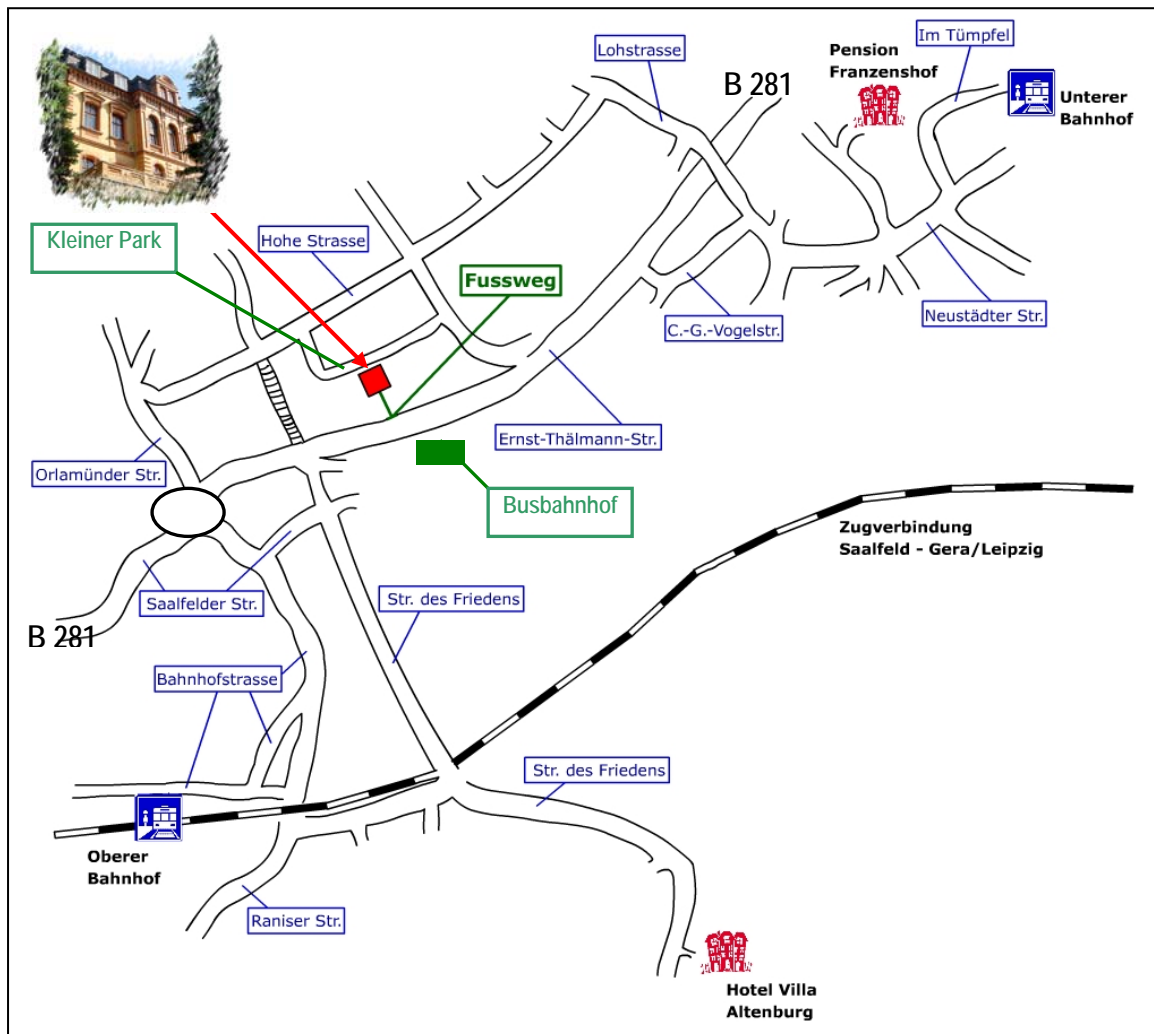

Mit der Bahn

Vom Oberen Bahnhof (10 – 15 Minuten)

- verlassen Sie den oberen Bahnhof nach **rechts**, nach ca. 150 m **links** (Bahnhofstraße)
- nach ca. 300 m an der **Ampelkreuzung** (linker Hand Post) weiter geradeaus
- nach ca. 200 m am **Kreisverkehr** nach **rechts** (Richtung Gera) nach dem Überqueren der Straße (B 281/ Ernst-Thälmann-Straße)
- nach ca. 300 m am Hinweisschild „ABB“ folgen Sie links einem leicht **geschlängelten Weg** hinauf durch **Gärten** bis zu unserer Villa (gegenüber Busbahnhof)

Vom Unteren Bahnhof – ABB (10 – 15 Minuten)

- verlassen Sie den unteren Bahnhof nach **links** (Straße „Im Tümpfel“)
- folgen Sie der Straße dem Bogen entlang (wird zur Saalbahnstraße) bis zur **Neustädter Straße** (rechter Hand AOK) und biegen Sie nach **rechts** ab
- nach ca. 300 m (an der Kirche vorbei) biegen Sie nach **rechts** (**Lohstraße**)
- nach ca. 500 m hinauf (über die Straßenbrücke) nach **links** in die **Hohe Straße**
- nach ca. 700 m **geradeaus** (am Querweg Bärenleite vorbei) gehen Sie links einen **unbefestigten Fahrweg** hinuntergeht, an Garagen vorbei zu unserer Villa